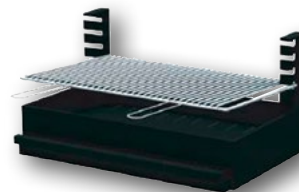

Parrilla con cajón

Fondo 35 cm. Ancho 54 cm.
Con cajón para cenizas.

Ref. G BCOMP039

75€