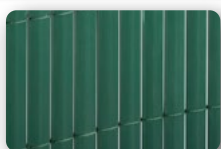

Medidas disponibles:
Rollo de 1 x 3 m
Rollo de 1,5 x 3 m
Rollo de 2 x 3 m

Colores disponibles:

Blanco

Caña

Verde

Antracita

Marrón

Piedra

**Cerramiento
NATURAL**

Desde
45€/rollo

**BREZO ECOLÓGICO
MEDIUM PLUS**

Ramas naturales de brezo tejidas entre sí con hilo de acero galvanizado cada 10 cm. Ideal para separar zonas o generar entornos íntimos.