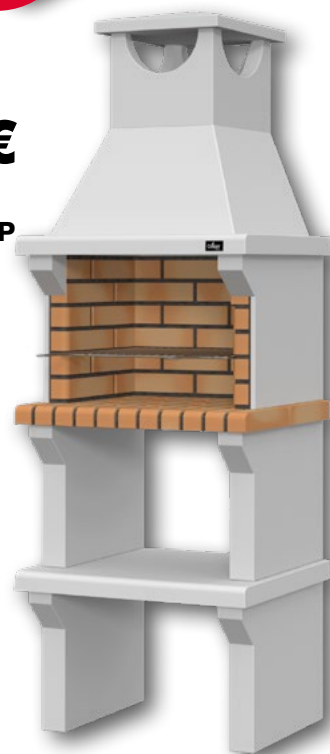

399€

Barbacoa RIST REPISA

Alto 196 cm. Fondo 47 cm. Ancho 136 cm.
Zona de fuego 55 cm. Peso 430 kg.
Barbacoa sin pintar con parrilla incluida.
Ref. G BCOMP038

*¿Ganas de
barbacoa?
¡Nosotros sí!*

**Barbacoa
FIR 22**

Alto 127 cm.
Fondo 58 cm.
Ancho 92 cm.
Zona de fuego 68 cm.
Peso 550 kg.

Barbacoa sin pintar
con parrilla incluida.
Ref. G BCOMP053

**Mayor
zona de fuego**

249€

199€

**Barbacoa
COMPACTA SP**

Alto 190 cm.
Fondo 47 cm.
Ancho 68 cm.
Zona de fuego 50 cm.
Peso 550 kg.

Barbacoa sin pintar
con parrilla incluida.
Ref. G BCOMP001

**Barbacoa
FIRST 22 REPISA**

Repisa lado derecho

Alto 228 cm.
Fondo 58 cm.
Ancho 160 cm.
Peso 615 kg.
Zona de fuego 68 cm.

Barbacoa sin pintar
con parrilla incluida.
Ref. G BCOMP052

499€

**Barbacoa
RIST FREGADERO**

Alto 196 cm.
Fondo 47 cm.
Ancho 136 cm.
Peso 570 kg.
Zona de fuego 55 cm.

Incluye grifo y fregadero.
Barbacoa sin pintar
con parrilla incluida.
Ref. G BCOMP027

**Grifería ...y
fregadero, ¡para que
no te falte de nada!**